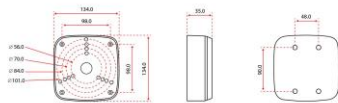

BODELEC

DESIGN & TECHNOLOGY

B0122

- Boite de connexions
- Pour caméras bullet ou dômes
- Convient pour une utilisation en extérieur
- Installation dans un plafond ou un mur
- Passage de câble
- 34 (H) x 134 (L) x 55 (Pr) mm
- Charge Max :3KG
- Poids 500 gr
- Aluminium
- Blanc

B0122B

- Boite de connexions
- Pour caméras bullet ou dômes
- Convient pour une utilisation en extérieur
- Installation dans un plafond ou un mur
- Passage de câble
- 34 (H) x 134 (L) x 55 (Pr) mm
- Charge Max :3KG
- Poids 500 gr
- Aluminium
- Noir